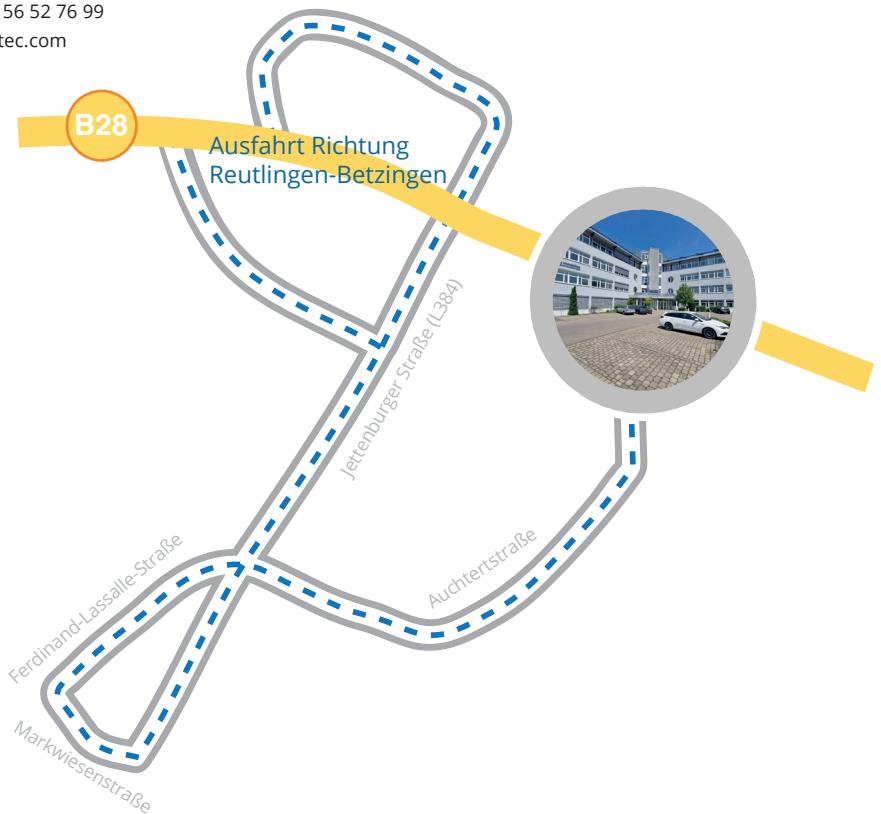

SimpaTec GmbH

Auchtertstraße 8
72770 Reutlingen
Telefon +49 241 56 52 76 0
Fax +49 241 56 52 76 99
info@simpatec.com