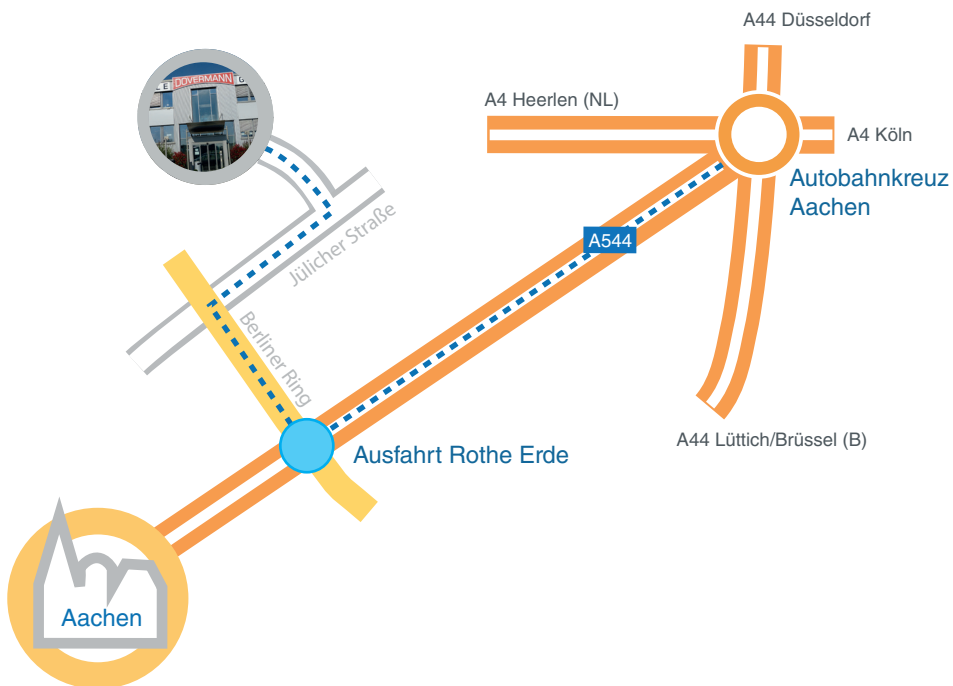

WEGBESCHREIBUNG AACHEN

Mit dem PKW aus Richtung Köln/Düsseldorf/Belgien:

__ A4/A44 Richtung Aachen __ am Autobahnkreuz Aachen auf die A544 Richtung "Europaplatz" __ an der Ausfahrt "Aachen - Rothe Erde" abfahren __ rechts auf den Berliner Ring fahren __ an der nächsten Kreuzung rechts Richtung "Haaren" __ direkt nach den Bahngleisen __ links in die Straße "Wurbenden" abbiegen

Mit dem PKW aus Richtung Niederlande:

__ nach Grenzübergang NL/D an der Ausfahrt "Aachen Zentrum" abfahren __ rechts in die Krefelder Straße __ an der nächsten Kreuzung links auf den Berliner Ring fahren __ an der 3. Kreuzung links Richtung "Haaren" in die Jülicher Straße abbiegen __ direkt nach den Bahngleisen __ links in die Straße "Wurbenden" abbiegen

Unsere Räumlichkeiten befinden sich auf der 1. Etage im Gebäude der Fahrschule Dovermann.

Parkplätze stehen zur Verfügung.

SimpaTec GmbH

Wurbenden 15

52070 Aachen

Telefon +49 241 56 52 76 0

Fax +49 241 56 52 76 99

info@simpatec.com

HOTELEMPFEHLUNG AACHEN

Hotel Leonardo

Krefelder Straße 221
52070 Aachen
Tel: 0241-1803-0
E-Mail: info.aachen@leonardo-hotels.com
www.leonardo-hotels.de

Motel ONE Aachen

Kapuzinergraben 6-10
52062 Aachen
Tel: 0241-9138-960
E-Mail: aachen@motel-one.com
www.motel-one.com