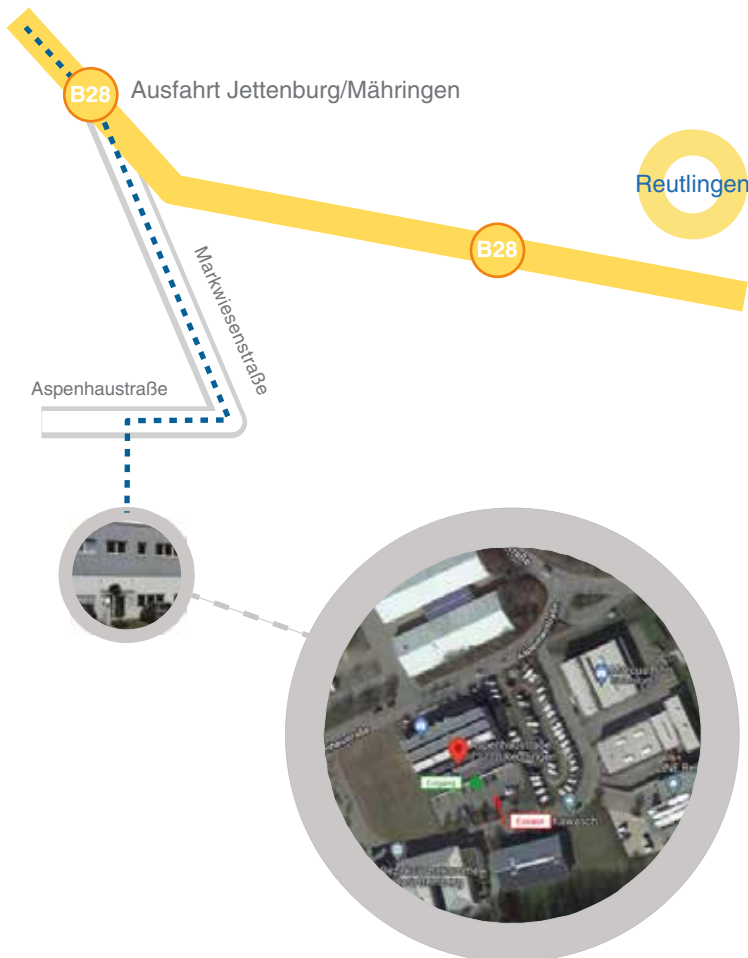

WEGBESCHREIBUNG REUTLINGEN

Mit dem PKW aus Richtung Singen (Bodensee) | A81 in Richtung Stuttgart: __ Ausfahrt 28 - Herrenberg auf B28 in Richtung Ammerbuch/Tübingen/Reutlingen __ Ausfahrt Richtung Jettenburg/Mähringen __ geradeaus auf die Markwiesenstraße __ rechts in die Aspenhastraße, direkt __ links in die Haldenhastraße

aus Richtung München | A8 in Richtung München: __ Ausfahrt 61 - Merklingen in Richtung Münsingen/Blaubeuren/Laichingen __ B28 in Richtung Bad Urach/Reutlingen __ Ausfahrt Richtung Jettenburg/Mähringen __ geradeaus auf die Markwiesenstraße __ rechts in die Aspenhastraße, direkt __ links in die Haldenhastraße

aus Richtung Heilbronn | A81 in Richtung Stuttgart: __ Autobahnkreuz 19 - Dreieck Leonberg auf A8 Richtung Stuttgart __ Ausfahrt 52a - Stuttgart-Möhringen auf __ B27 Richtung Filderstadt __ in Tübingen rechts auf die Schweikhardtstraße __ rechts auf die B28 in Richtung Reutlingen __ Ausfahrt Richtung Jettenburg/Mähringen __ geradeaus auf die Markwiesenstraße __ rechts in die Aspenhastraße, direkt __ links in die Haldenhastraße

Unser Büro samt Parkplätzen befindet sich auf der rechten Seite.

SimpaTec GmbH

Aspenhastraße 5
72770 Reutlingen
Telefon +49 241 56 52 76 0
Fax +49 241 56 52 76 99
info@simpatec.com